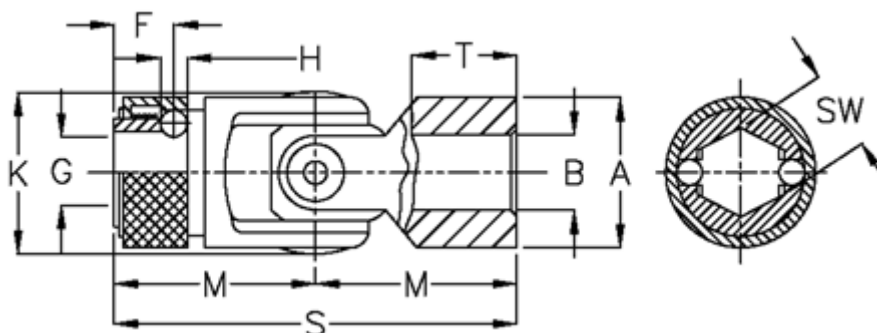

Varenummer: 07763427
Beskrivelse: Krydsled med glideleje og snaplås
0.763.427

Mål

A	= 63	s	= 166
B H7	= 30	sw	= 35.00
F	= 25.0	T	= 50
G	= 33.0		
H	= 10.00		
K	= 65.0		
M	= 83		
MD max. Nm	= 450		